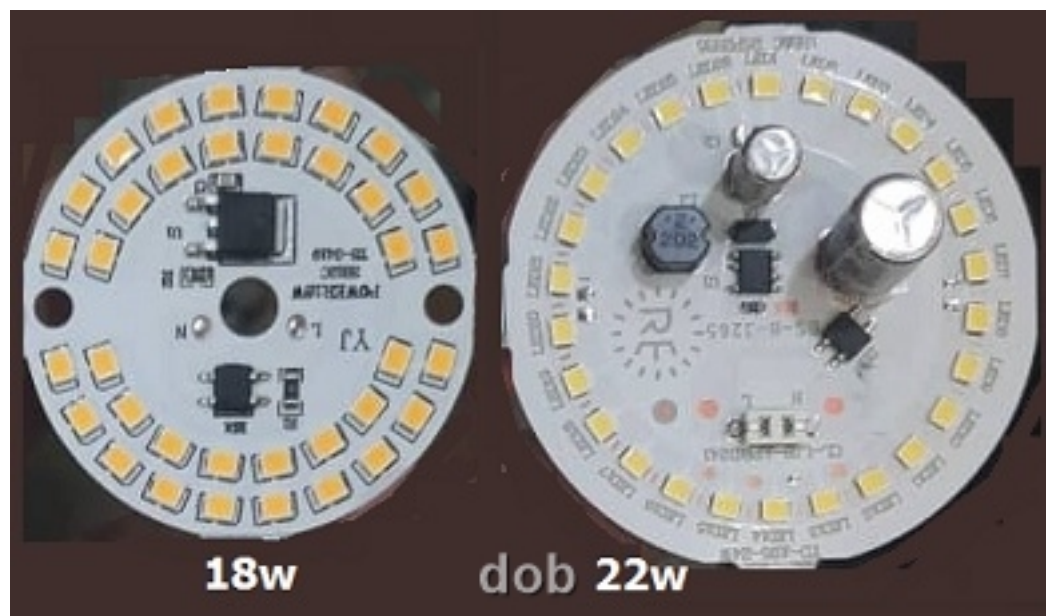

41.000	خازن دایر	112	50وات
78.000	خازن دایر	-	100وات
112.000	خازن دایر	-	150وات