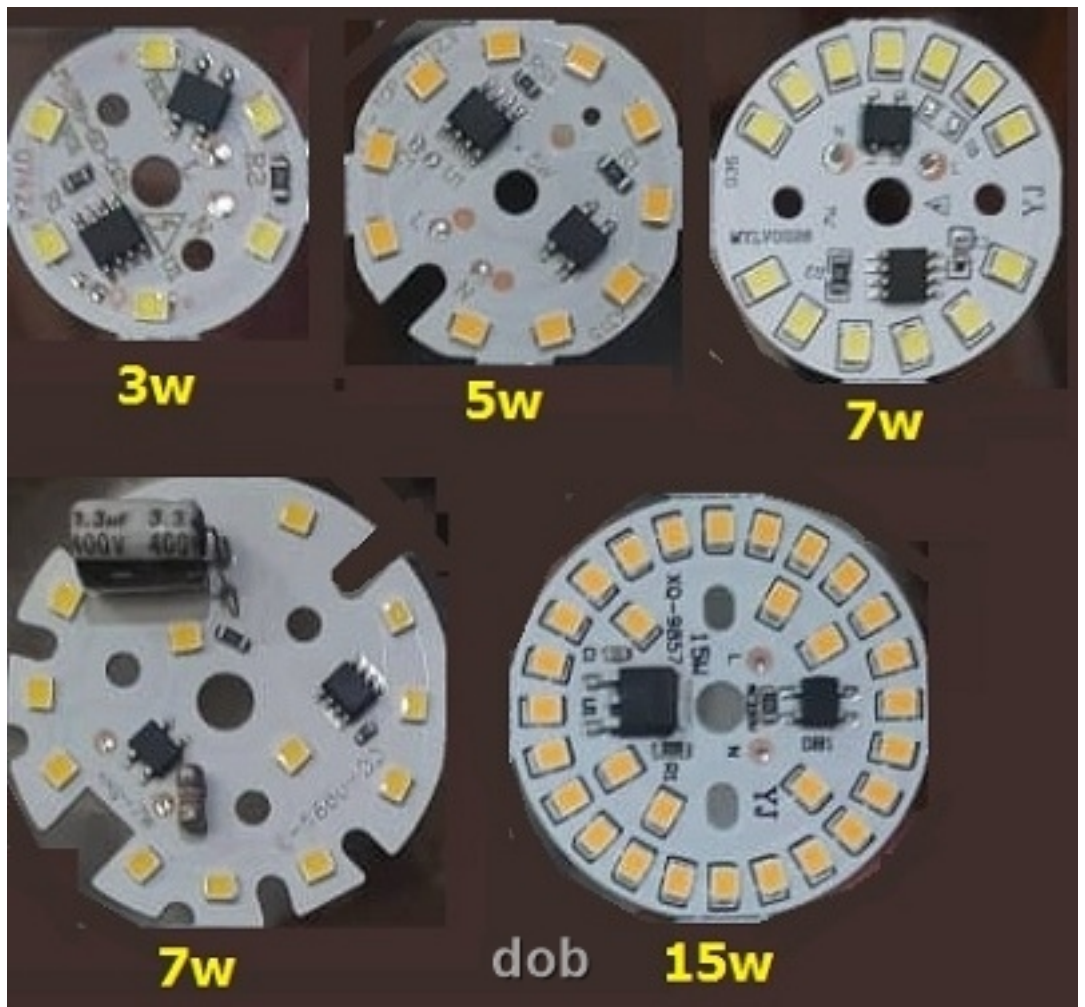

ال ای دی dob ها، ماژول های ال.ای.دی.اس.ام.دی هستند که با برق مستقیم 220 ولت روشن می شوند.

قیمت (تومان) های گرد dob

قیمت جزئی	مشخصات	قطر	توان
4000	-	28	3 وات
4500	-	-	5 وات
5000	-	35	7 وات
6700	خازن دار	35	7 وات
6200	-	-	9 وات
9500	خازن دار	-	9 وات
8500	-	44	12 وات
12.000	خازن دار	-	12 وات
10.200	-	-	15 وات
12.500	-	-	18 وات
18.000	خازن دار	-	18 وات
19.000	خازن دار	60	20 وات
22.000	خازن دار	-	22 وات
24.000	خازن دار	65	24 وات
25.000	خازن دار	77	30 وات

41.000	خازن دایر	112	50وات
78.000	خازن دایر	-	100وات
112.000	خازن دایر	-	150وات

[وبسایت تخصصی تعمیرات ال ای دی](#)