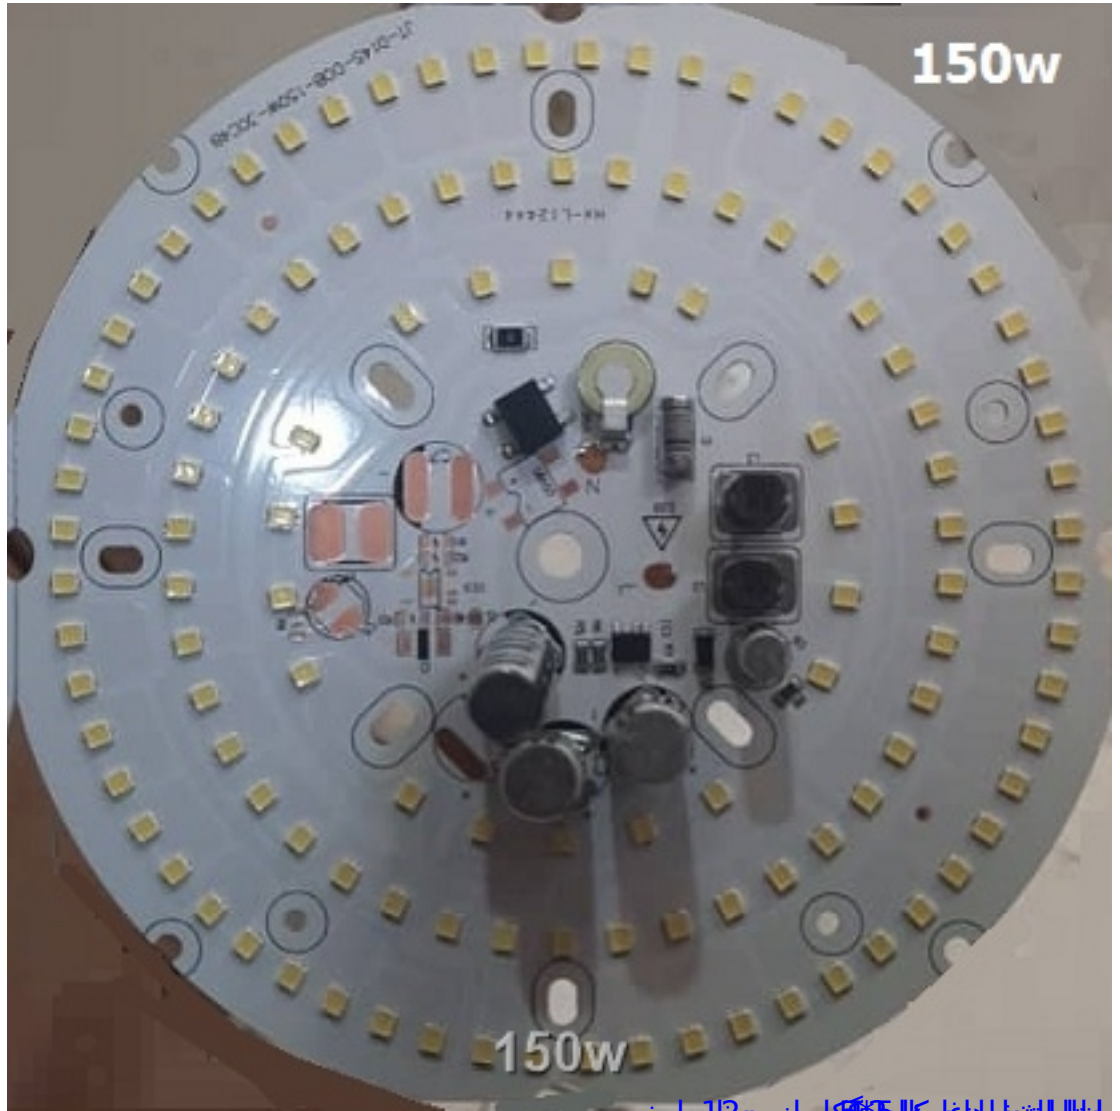

[وبسایت تخصصی تعمیرات ال ای دی](#)