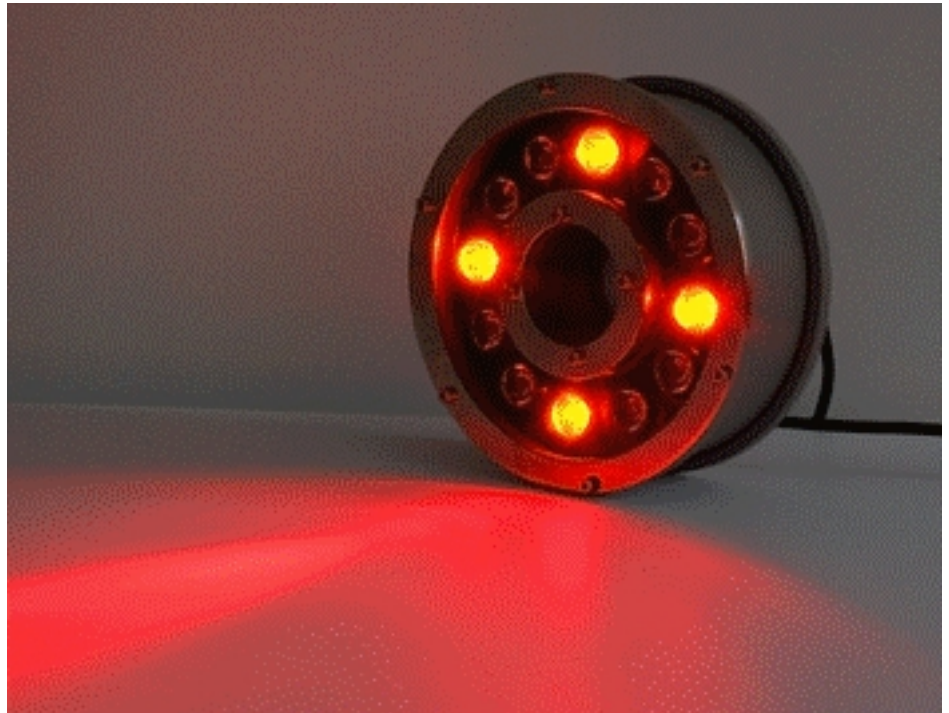

{jcomments on}

فریم چراغ دفنی وارداتی:

1- قاب دفنی یکوات : قطر 6.3 سانت ، ارتفاع 7 سانت ، برای pcb تا قطر 6.5 سانت ، با جای دراپور ، قیمت با پیسیبی یکوات

2- دفنی 5 وات: قطر 11 سانت ، پیسی 7.5 سانت ،

3- دفنی 7 وات: قطر 13 ، پیسی 7.5 سانت ،

9- دفنی چهارگوش 5 وات : ابعاد 12*12 و 9*9 سانت ،

10- دفنی چهارگوش 9 وات : ابعاد 14*14 و 11*11 سانت ،

11- دفنی چهارگوش 12 وات : ابعاد 16*16 و 12*12 سانت ،

12- دغنی چهارگوش 16 وات : ابعاد ،

13- دغنی چهارگوش 36 وات: ابعاد 25*25 و 20*20 سانت ،

14- دغنی مستطیل 20 سانتی: صفحه رو=8*20 سانت ، پیسی 4*15.5 سانت

9- دغنی مستطیل 30 سانتی: پیسی 4*23 سانت ،

10- دغنی مستطیل 50 سانت : تا 15 وات ،

11- دغنی مستطیل 65 سانت: تا 18 وات ،

12- دغنی یکمتری: تا 36 وات ،